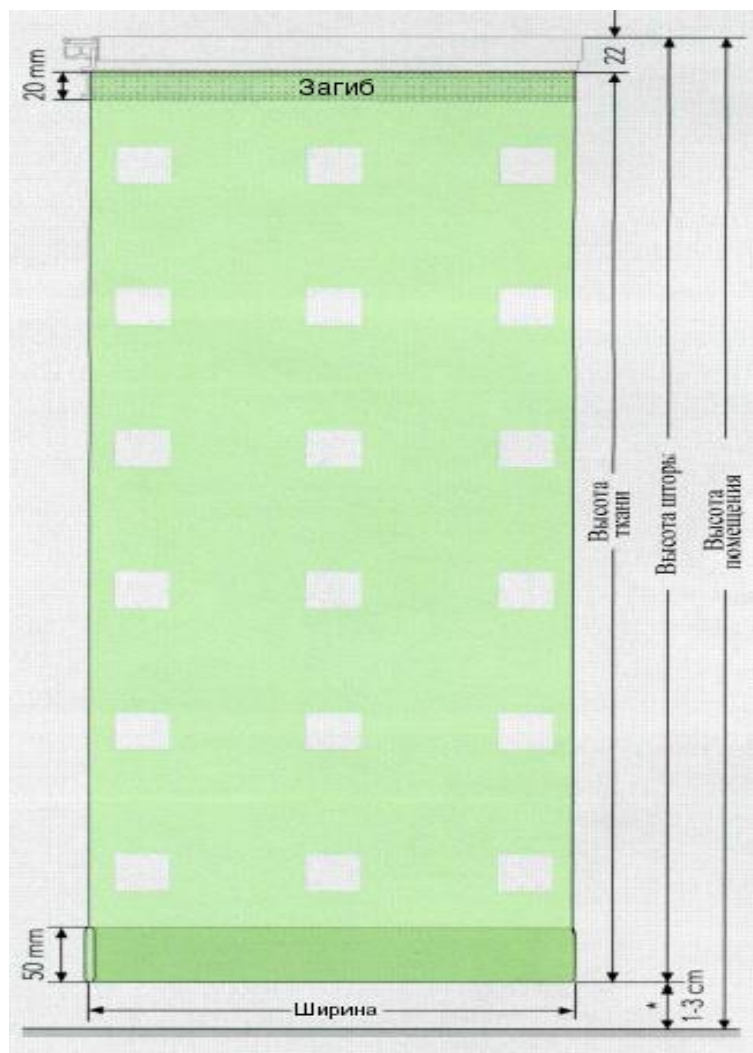

# Тканевые панели для японских штор

Тканевые панели, предлагаемые в комплекте панельной шторы, изготавливаются из тканей из предлагаемого каталога.

Ширина тканевых панелей может составлять от 50 до 160 см и равна длине скользящего элемента. Максимальная высота – 350 см. Сверху панель подшивается и оборудуется лентой-ворс шириной 20 мм для крепления к скользящему элементу. Снизу панели прошивается карман высотой 50 мм для размещения отвеса. Боковые стороны тканевой панели не подшиваются.

Рекомендованная высота шторы определяется исходя из высоты помещения и характера напольного покрытия. Для ровного гладкого пола высота шторы на 1 см меньше высоты помещения. Если в помещении находятся ковры с высокой шерстью, то от высоты помещения отнимается 2-3 см и более.