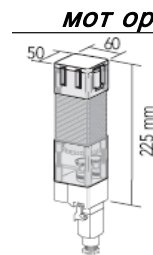

мот ор

Примечания:

1) комплект ующие немецкой компании MNZ;
2) подключение и наст ройка карниза должна осущест влят ься т олько обученным персоналом;
3) движение шт оры в одну ст орому, должно происходить ь от мот ора;
4) монта ж - пот олок, ст ена (предпочт ит елен монта ж в пот олочную нишу, шириной не менее 9 см)
5) мот ор имеет м ехантические концевые выключат ели;
6) управление карнизом может осущест влят ься от выключат еля, или дист анционно - при помощи пульта а;
7) цвет профиля белый, максимальная длина без соиденит еля - 600 см;
8) по дополнит ельному согласованию, возможна комплект ация карниза други ми кроншт ейнами