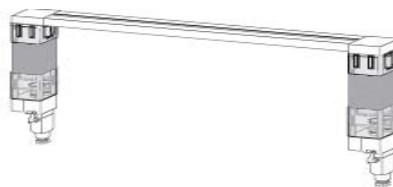

# ЦЕНЫ на электрические карнизы и карнизы со шнуром

т.ф.680-01-87,680-01-88

01.01.2011

артикул	эл. карниз 45 W (01- 2626)	эл. карниз 65 W (01- 2627)	эл. карниз тандем 45 W (01-2626Т)	эл. карниз тандем 65 W (01- 2627Т)	карниз со шнуром 01-2375
длина карниза					
см	€ (Евро)	€ (Евро)	€ (Евро)	€ (Евро)	€ (Евро)
100	768	878	1378	1598	88
120	786	896	1396	1616	95
140	804	914	1414	1634	103
160	823	933	1433	1653	110
180	841	951	1451	1671	117
200	859	969	1469	1689	125
220	878	988	1488	1708	132
240	896	1006	1506	1726	140
260	915	1025	1525	1745	147
280	933	1043	1543	1763	154
300	951	1061	1561	1781	162
320	970	1080	1580	1800	169
340	988	1098	1598	1818	177
360	1006	1116	1616	1836	184
380	1025	1135	1635	1855	191
400	1043	1153	1653	1873	199
420	1061	1171	1671	1891	206
440	1080	1190	1690	1910	214
460	1098	1208	1708	1928	221
480	1116	1226	1726	1946	228
500	1135	1245	1745	1965	236
20 см	18,4	18,4	18,4	18,4	7,4
<b>Изгиб карниза</b>					
на угол, шт	30 евро	30 евро	30 евро	30 евро	14 евро
по дуге, п.м	70 евро	71 евро	72 евро	73 евро	25 евро

\* стоимость карниза указана с электродвигателем

2085	Двигатель 45 W	570,00 €
2080	Двигатель 65 W	680,00 €
2082	Двигатель Тандем 45 W	1 140,00 €
2084	Двигатель Тандем 65 W	1 360,00 €
2159	Крючки к карнизу, шт.	0,10 €
01-2658	соединитель профиля	9,20 €
01 - 2254	кронштейн 110-150 мм	12,20 €
01 - 2253	кронштейн 70-110 мм	11,50 €
01 - 2255	кронштейн 150-190 мм	12,70 €