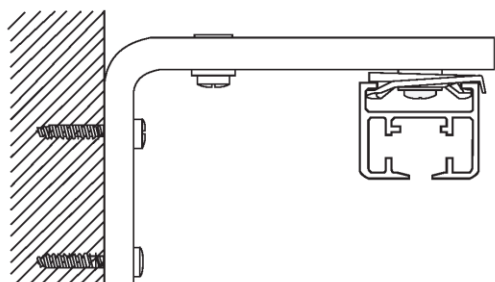

Электрокарнизом Glydea можно управлять с помощью радиопульта, инфракрасного пульта, проводной кнопки, системы умного дома.

Характеристики карниза.

Питание карниза	220 В
Цвет	Белый
Максимальная длина	12 м
Максимальная длина без стыка	6 м
Габариты профиля (Ш x В)	30,7 x 25,4мм
Скорость движения штор	12,5/15/17,5/20 см/с
Возможность подключения 2-х двигателей (Тандем)	Да
Максимальный вес штор (60W, Тандем)	60 кг
Мощность двигателя	35W, 60W
Автоматическое включение движения при ручном натяжении штор (Touch control)	Да
Ручное управление (при отсутствии электропитания)	Да
Плавный старт-стоп	Да

Возможные схемы крепления карниза

К потолку

Оптимально-рекомендуемое расстояние между точками крепления — 50 см.

К стене