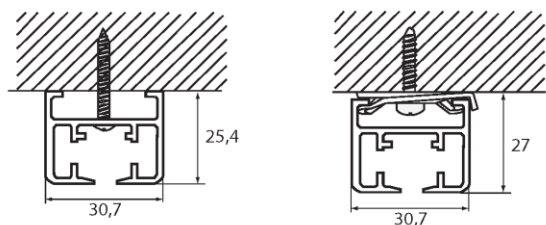

Электрические карнизы Glydea Somfy(Франция).

Электрический карниз Glydea (Somfy) оснащен одним из самых бесшумных приводов европейского производства. Применяется в качестве прямых и гнутых линий для легких, средних и тяжелых штор. Для карниза используется одиночный двигатель мощностью 35 Вт или 60 Вт, или тандемная пара. Двигатель может устанавливаться как снизу, так и сверху.

Электрокарнизом Glydea можно управлять с помощью радиопульта, инфракрасного пульта, проводной кнопки, системы умного дома.

Характеристики карниза.

Питание карниза	220 В
Цвет	Белый
Максимальная длина	12 м
Максимальная длина без стыка	6 м
Габариты профиля (Ш x В)	30,7 x 25,4мм
Скорость движения штор	12,5/15/17,5/20 см/с
Возможность подключения 2-х двигателей (Тандем)	Да
Максимальный вес штор (60W, Тандем)	60 кг
Мощность двигателя	35W, 60W
Автоматическое включение движения при ручном натяжении штор (Touch control)	Да
Ручное управление (при отсутствии электропитания)	Да
Плавный старт-стоп	Да

Возможные схемы крепления карниза

К потолку

Оптимально-рекомендуемое расстояние между точками крепления — 50 см.

К стене