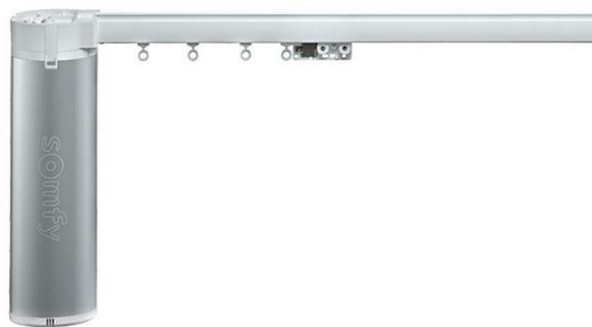

Электрические карнизы Glydea Somfy(Франция).

Электрический карниз Glydea (Somfy) оснащен одним из самых бесшумных приводов европейского производства. Применяется в качестве прямых и гнутых линий для легких, средних и тяжелых штор. Для карниза используется одиночный двигатель мощностью 35 Вт или 60 Вт, или тандемная пара. Двигатель может устанавливаться как снизу, так и сверху.

Электрокарнизом Glydea можно управлять с помощью радиопульта, инфракрасного пульта, проводной кнопки, системы умного дома.

Характеристики карниза.

Питание карниза	220 В
Цвет	Белый
Максимальная длина	12 м
Максимальная длина без стыка	6 м
Габариты профиля (Ш x В)	30,7 x 25,4мм
Скорость движения штор	12,5/15/17,5/20 см/с
Возможность подключения 2-х двигателей (Тандем)	Да
Максимальный вес штор (60W, Тандем)	60 кг
Мощность двигателя	35W, 60W
Автоматическое включение движения при ручном натяжении штор (Touch control)	Да
Ручное управление (при отсутствии электропитания)	Да
Плавный старт-стоп	Да