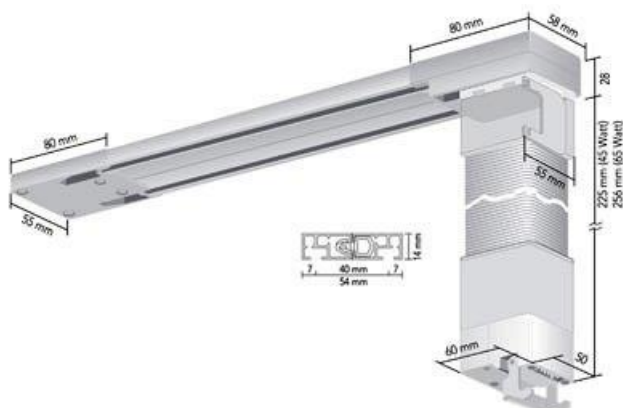

Электрические карнизы МНЗ (Германия).

Характеристики карниза.

Питание карниза	220 В
Цвет	Белый
Максимальная длина	21 м
Максимальная длина без стыка	5 м
Габариты профиля (Ш x В)	54 x 14мм
Скорость движения штор	22 см/с
Возможность подключения 2-х двигателей (Тандем)	Да
Максимальный вес штор (65W, Тандем)	90 кг
Мощность двигателя	30W, 45W, 65W
Автоматическое включение движения при ручном натяжении штор (Touch control)	Нет
Ручное управление (при отсутствии электропитания)	Нет
Плавный старт-остановка	Нет

Двигатель размещается с любой стороны карниза. Однако следует учитывать, что при использовании шторы состоящей из одного полотна (односторонняя схема движения), мотор следует устанавливать так, чтобы штора на закрытие окна двигалась от двигателя.

Существенным достоинством электрического карниза МНЗ является наличие двух рядов, что позволяет осуществлять большое перекрытие штор при закрытии к центру. Это важно при большой высоте штор.