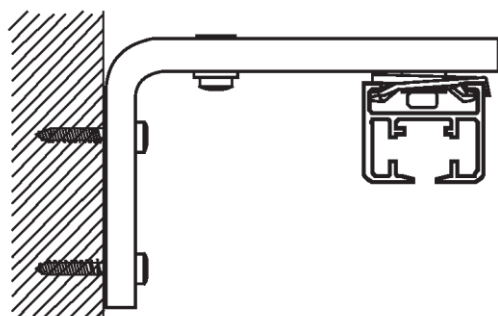

Схема крепления карниза.

К потолку

К стене

-