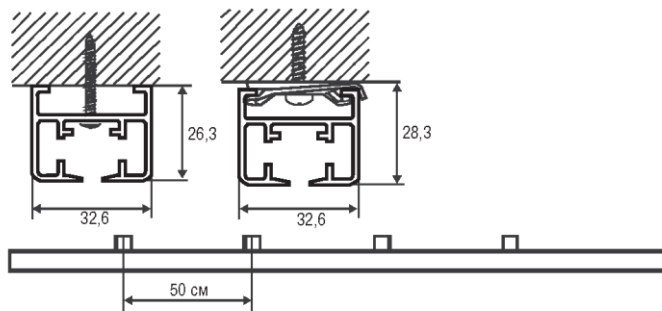

Схема крепления карниза.

К потолку