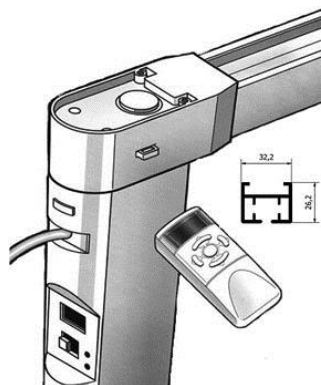

Электрические карнизы Технолайт (Италия).

Характеристики карниза.

Питание карниза	220 В
Цвет	Белый
Максимальная длина	10 м
Максимальная длина без стыка	5 м
Габариты профиля (Ш x В)	32 x 26мм
Скорость движения штор	20 см/с
Возможность подключения 2-х двигателей (Тандем)	Нет
Максимальный вес штор	25 кг
Мощность двигателя	30Вт
Автоматическое включение движения при ручном натяжении штор (Touch control)	Да
Ручное управление (при отсутствии электропитания)	Да
Плавный старт-остановка	Нет

Двигатель размещается с любой стороны карниза. Однако следует учитывать, что при использовании шторы состоящей из одного полотна (односторонняя схема движения), мотор следует устанавливать так, чтобы штора на закрытие окна двигалась от двигателя.

Управление карнизом осуществляется:

- от выключателя
- при помощи дистанционного радиоуправления