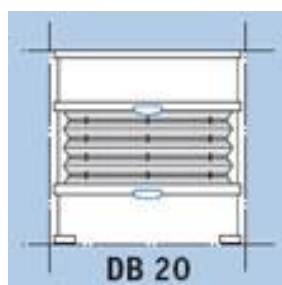

Мансардные плиссе

Плиссе Тип DB 10 - фиксированная система для прямоугольных окон.

Рекомендация для окон

Штора из полиэстровой ткани, плиссированная, с длительное время сохраняющими форму складками шириной 20 мм каждая, закрепляемая на верхней шине.

Боковое направление: с двух сторон посредством устойчивых к ультрафиолету серых стальных проволок.

Монтаж: крепление при помощи не видимых со стороны комнаты универсальных кронштейнов для верхнего и нижнего монтажа, серебристый цвет, пластмассовые заглушки. Крепление горизонтальных регулируемых систем фиксирования натяжения внизу при верхнем и нижнем монтаже.