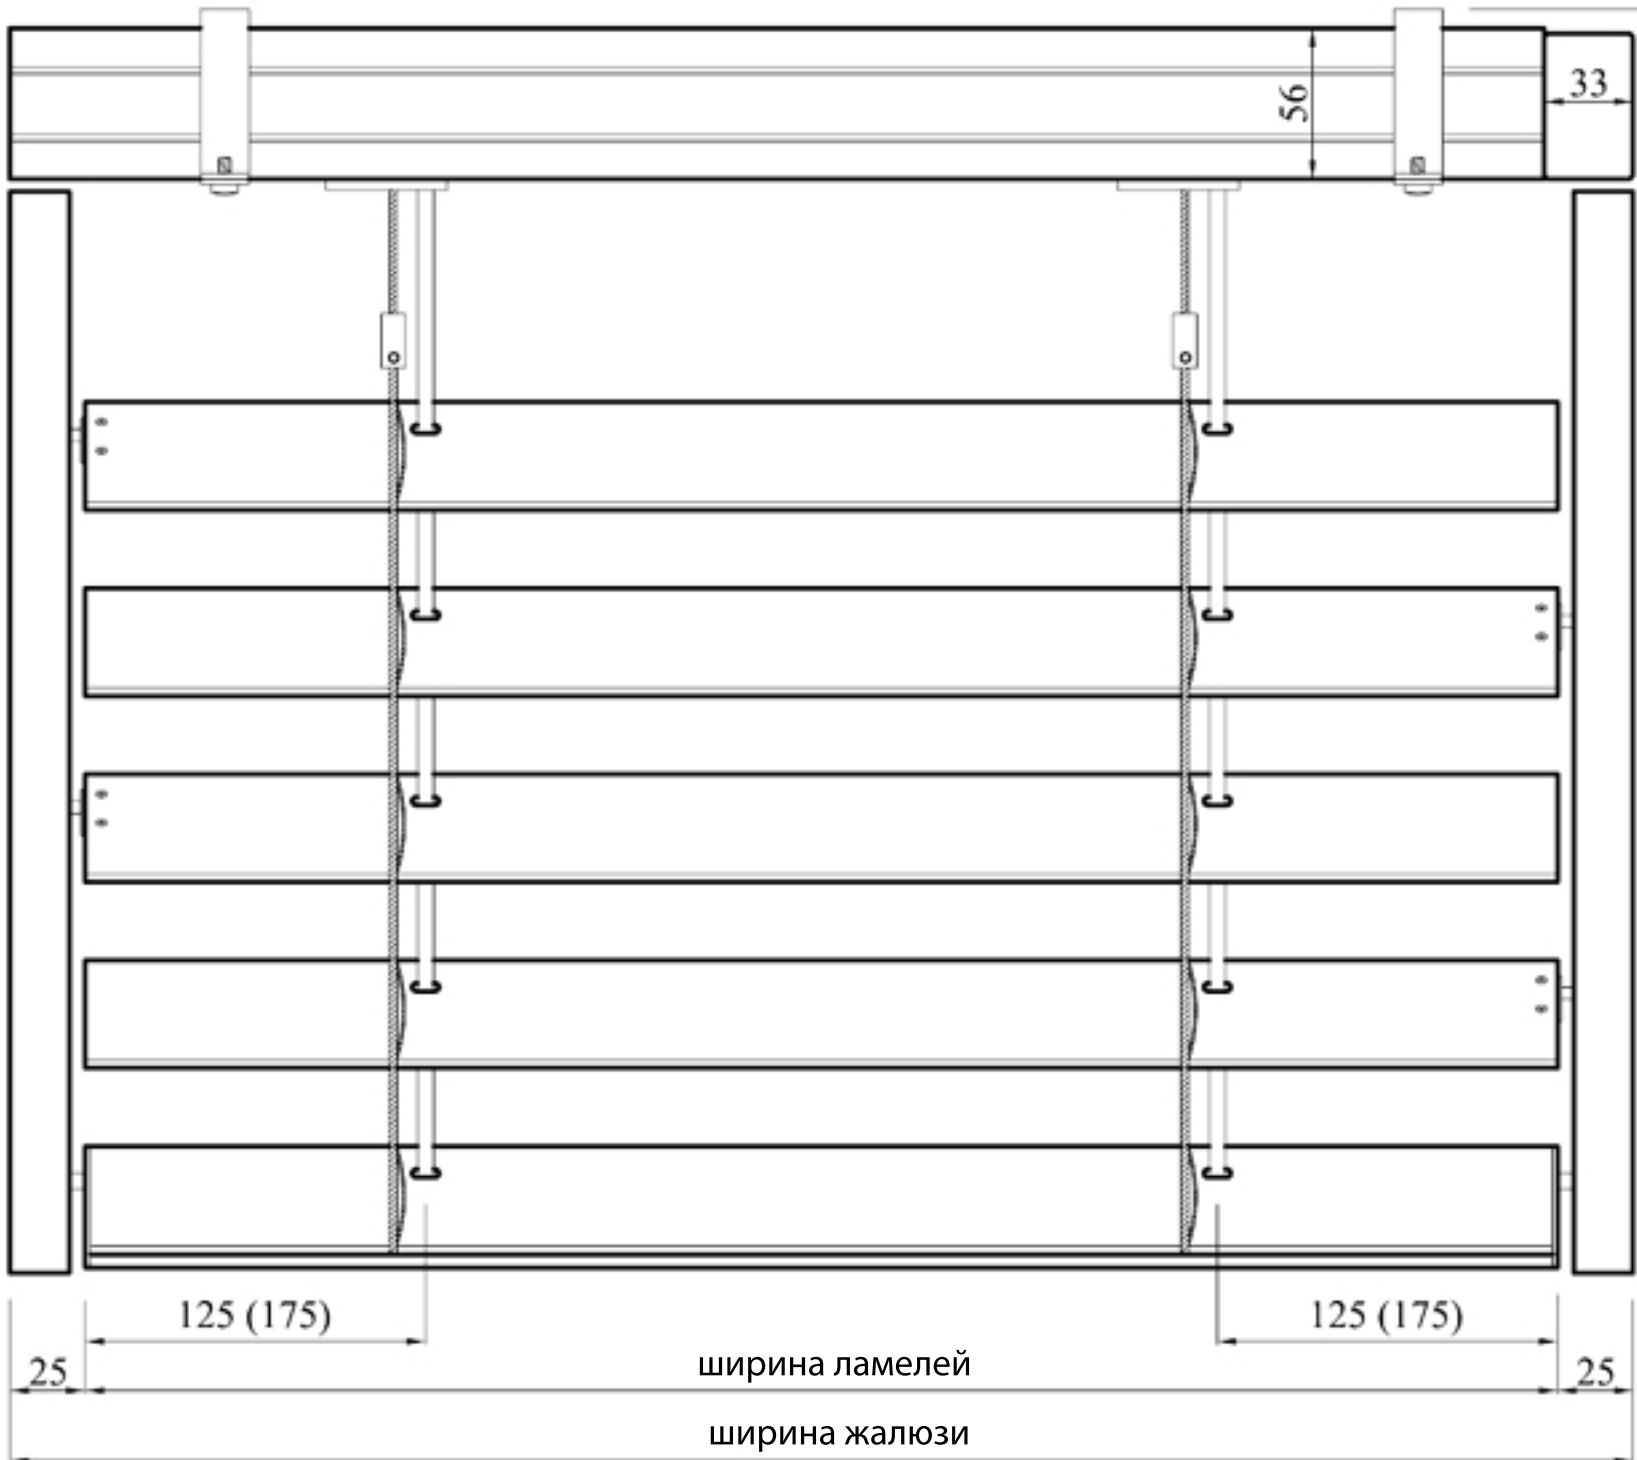

высота направляющей = высота жалюзи - 70мм

25 125 (175)

ширина ламелей  
ширина жалюзи

125 (175) 25

высота жалюзи