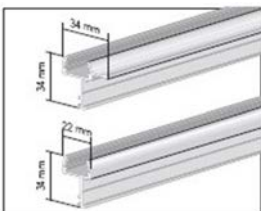

Римский карниз «Areo», Hunter Douglas. С фиксацией.

Римский карниз новой конструкции. Карниз с подвижным верхним и нижним профилем. Шторку можно позиционировать в любом положении. Карниз управляется ручкой. Возможна дополнительная опция – гриф управления.

- | | |
|----|-------------------------|
| 1. | Профиль с лентой крючки |
| 2. | Башмаки крепления |
| 3. | Нить |

В комплект карниза римского входит: алюминиевый профиль с лентой «крючки», нить толщиной 0,8 мм, башмачки для крепления и натяжения шторы.

Составные части:

Профиль

Профиль: ширина 34 мм (верхнего) и 22 мм (нижнего), высота 34 мм.
Цвет: 171 белый RAL 9016
100 серебряный E6/EV1

Обслуживание

Открытие и закрытие римской шторы осуществляется посредством передвижения подвижного профиля. Подвижный профиль можно устанавливать в любой желаемой позиции. В труднодоступных местах рекомендуется модель 04-2051 с грифом управления.

Крепление

Потолочное крепление при помощи башмачков. Стеновое крепление – на кронштейны, крепление без сверления – на зажимные кронштейны

Техническая информация:

Цены указаны в Евро.

Вид	Модель	Технические параметры		
		Ширина	Макс. высота	Доп. опция
	04-2050	при 120 см при 150 см	220 см 150 см	Трос натяжения (черный) 5,00 Евро
	04-251 С грифом управления	при 120 см при 150 см	220 см 150 см	Трос натяжения (черный) 5,00 евро