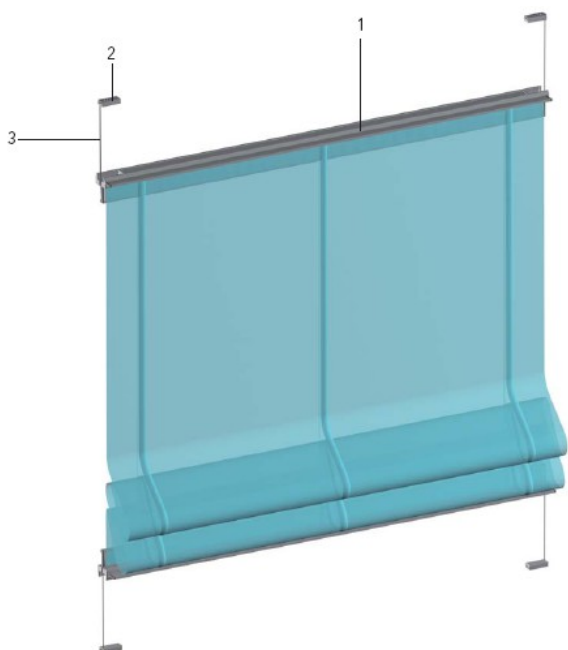

Римский карниз «Areo», Hunter Douglas. С фиксацией.

Римский карниз новой конструкции. Карниз с подвижным верхним и нижним профилем. Шторку можно позиционировать в любом положении. Карниз управляется ручкой. Возможна дополнительная опция – гриф управления.

- | | |
|----|-------------------------|
| 1. | Профиль с лентой крючки |
| 2. | Башмаки крепления |
| 3. | Нить |

В комплект карниза римского входит: алюминиевый профиль с лентой «крючки», нить толщиной 0,8 мм, башмачки для крепления и натяжения шторы.

Составные части:

Профиль

Профиль: ширина 34 мм (верхнего) и 22 мм (нижнего), высота 34 мм.
Цвет: 171 белый RAL 9016
100 серебряный E6/EV1

Обслуживание

Открытие и закрытие римской шторы осуществляется посредством передвижения подвижного профиля. Подвижный профиль можно устанавливать в любой желаемой позиции. В труднодоступных местах рекомендуется модель 04-2051 с грифом управления.

Дополнительные опции

Для обеспечения хорошего натяжения шторы предлагается дополнительный трос из стальной проволоки черного цвета, который натягивается параллельно к окну. Использование натяжного троса рекомендуется при расположении окон с наклоном больше 30°, а также для потолочных окон.