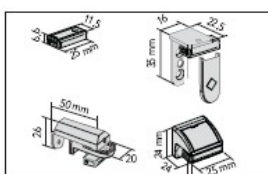

Крепление

Потолочное крепление при помощи башмачков. Стеновое крепление – на кронштейны, крепление без сверления – на зажимные кронштейны