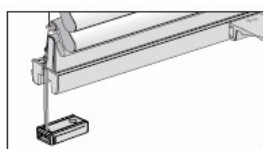

- | | |
|----|-------------------------|
| 1. | Профиль с лентой крючки |
| 2. | Башмаки крепления |
| 3. | Нить |

В комплект карниза римского входит: алюминиевый профиль с лентой «крючки», нить толщиной 0,8 мм, башмачки для крепления и натяжения шторы.

Составные части:

Профиль

Профиль: ширина 34 мм (верхнего) и 22 мм (нижнего), высота 34 мм.
Цвет: 171 белый RAL 9016
100 серебряный E6/EV1

Обслуживание

Открытие и закрытие римской шторы осуществляется посредством передвижения подвижного профиля. Подвижный профиль можно устанавливать в любой желаемой позиции. В труднодоступных местах рекомендуется модель 04-2051 с грифом управления.

Дополнительные опции

Для обеспечения хорошего натяжения шторы предлагается дополнительный трос из стальной проволоки черного цвета, который натягивается параллельно к окну. Использование натяжного троса рекомендуется при расположении окон с наклоном больше 30°, а также для потолочных окон.