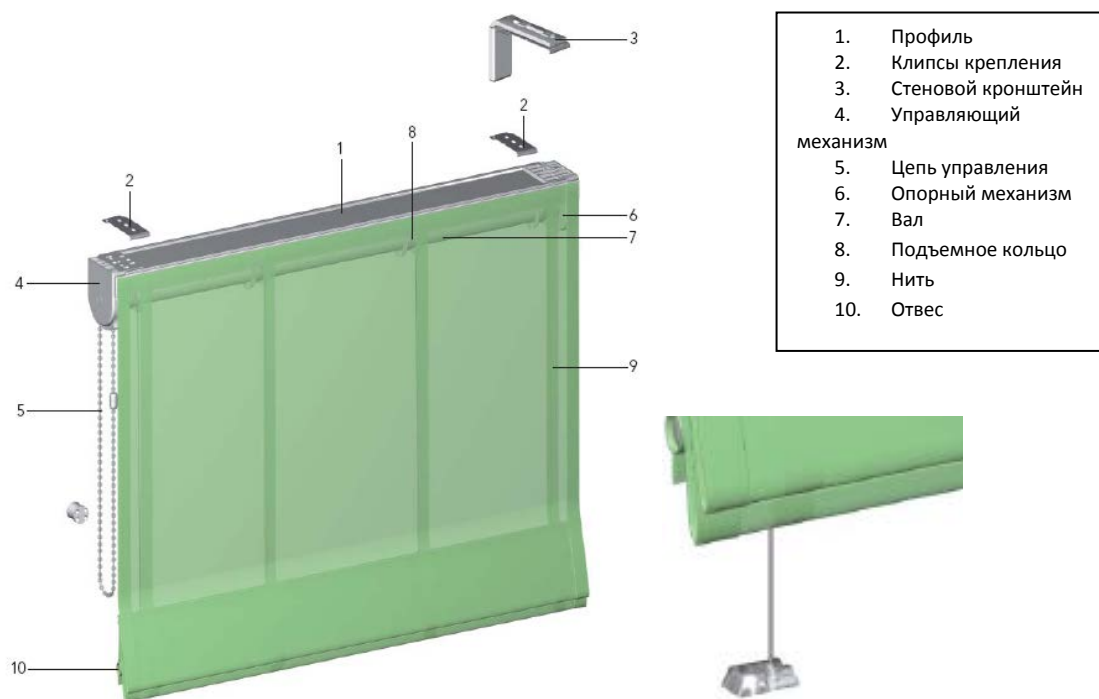

## Римский карниз «Comfort», МНЗ

Римский карниз для штор больших размеров. Управление карнизом осуществляется как цепочкой так и электродвигателем 24 В и 230 В.

**В комплект карниза римского входит:** алюминиевый вал  $\varnothing 38$  мм (вал  $\varnothing 43$  мм – для штор с электроуправлением 230 В), верхний алюминиевый профиль (при вале 43 мм устанавливается деревянная планка МДФ), боковые кронштейны, цепь управления, подъемные механизмы, нить толщиной 0,8 мм, белый алюминиевый отвес  $\varnothing 12$  мм

### Составные части:

#### Профиль

Профиль: ширина 66 мм, высота 23 мм.

Цвет: 171 белый RAL 9016

#### Обслуживание

Подъемные механизмы и управляющий механизм белого цвета. Управление справа или слева. Штора поднимается и фиксируется на любой высоте. Длина управление выполняется 2/3 от длины шторы или по указанию. Карниз оснащен редуктором 1:1