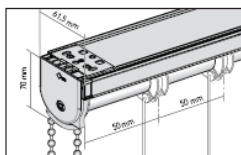

## Римский карниз «Comfort», МНЗ

Римский карниз для штор больших размеров. Управление карнизом осуществляется как цепочкой так и электродвигателем 24 В и 230 В.

**В комплект карниза римского входит:** алюминиевый вал  $\varnothing 38$  мм (вал  $\varnothing 43$  мм – для штор с электроуправлением 230 В), верхний алюминиевый профиль (при вале 43 мм устанавливается деревянная планка МДФ), боковые кронштейны, цепь управления, подъемные механизмы, нить толщиной 0,8 мм, белый алюминиевый отвес  $\varnothing 12$  мм

#### Профиль

Профиль: ширина 66 мм, высота 23 мм.

Цвет: 171 белый RAL 9016