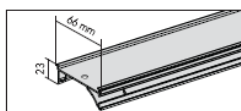

## Римский карниз «Comfort», МНЗ

Римский карниз для штор больших размеров. Управление карнизом осуществляется как цепочкой так и электродвигателем 24 В и 230 В.

**В комплект карниза римского входит:** алюминиевый вал  $\varnothing 38$  мм (вал  $\varnothing 43$  мм – для штор с электроуправлением 230 В), верхний алюминиевый профиль (при вале 43 мм устанавливается деревянная планка МДФ), боковые кронштейны, цепь управления, подъемные механизмы, нить толщиной 0,8 мм, белый алюминиевый отвес  $\varnothing 12$  мм

#### Профиль

Профиль: ширина 66 мм, высота 23 мм.

Цвет: 171 белый RAL 9016