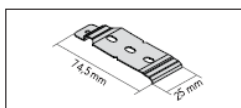

Крепление

Крепление на потолок - клипсы. Крепление на стену – дополнительно стеновые кронштейны.