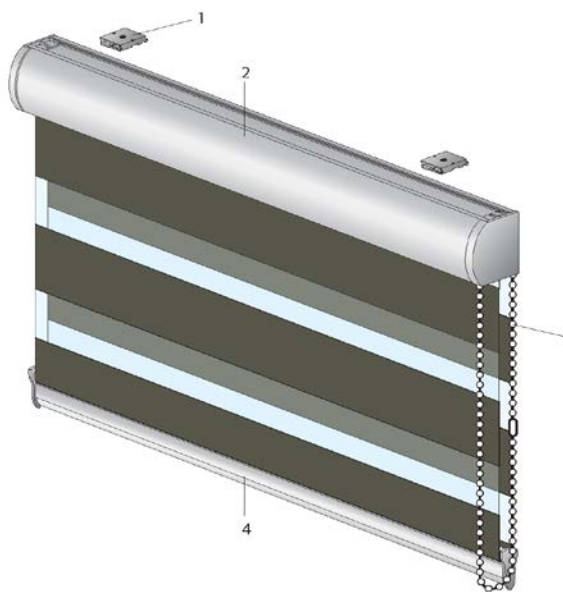

Рулонная штора Combo («Зебра»).

Из-за особенной структуры полотна рулонную штору Combo часто называют «зебра». Основная особенность этой шторы – возможность регулировки светового потока, проникающего в помещение, за счет смещения прозрачных (50мм) и непрозрачных(75 мм) горизонтальных полос на ткани относительно друг друга.

При желании оконный проем можно полностью открыть, так как вся ткань наматывается на вал. Сам вал закрыт аккуратным коробом. Цвета коллекции ткани выполнены в пастельных тонах: белый, кремовый, абрикосовый, зелёный, голубой, серый.

Стандартная комплектация

1. Потолочная клипса
2. Декоративный кожух (белый)
3. Управляющая цепь (белая)
4. Внешний нижний отвес .

Размеры шторы

Тип	Ширина, см		Высота, см	
	мин.	макс.	мин.	макс.
Combo	60	200	100	260

Размер кожуха составляет 68x73 мм.

Заказные размеры.

При заказе необходимо учитывать, что ширина ткани на 25мм меньше ширины изделия

Управление осуществляется цепью или электроприводом.

Возможны следующие варианты монтажа рулонной шторы COMBO: