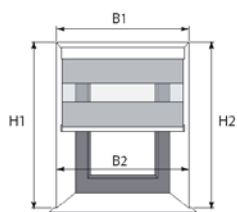

Размер кожуха составляет 68x73 мм.

Заказные размеры.

При заказе необходимо учитывать, что ширина ткани на 25мм меньше ширины изделия

Управление осуществляется цепью или электроприводом.

Возможны следующие варианты монтажа рулонной шторы COMBO:

Монтаж на стену

- B : Ширина шторы = $B + X$
 H : Высота шторы = $H + X$
 X - желаемое перекрытие ниши

Монтаж в оконную нишу

- B : Ширина шторы = $B - 10$ мм,
где B - минимальное из $B1$ и $B2$
 H : Высота шторы = $H - 10$ мм,
где H - минимальное из $H1$ и $H2$