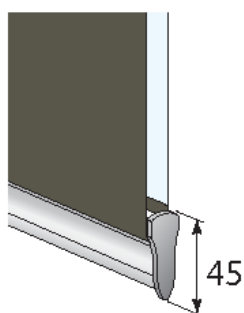

Рулонная штора Combo («Зебра»).

Из-за особенной структуры полотна рулонную штору Combo часто называют «зебра». Основная особенность этой шторы – возможность регулировки светового потока, проникающего в помещение, за счет смещения прозрачных (50мм) и непрозрачных(75 мм) горизонтальных полос на ткани относительно друг друга.

Стандартная комплектация

1. Потолочная клипса
2. Декоративный кожух (белый)
3. Управляющая цепь (белая)
4. Внешний нижний отвес .

Размеры шторы

Тип	Ширина, см		Высота, см	
	мин.	макс.	мин.	макс.
Combo	60	200	100	260

Размер кожуха составляет 68x73 мм.

Заказные размеры.

При заказе необходимо учитывать, что ширина ткани на 25мм меньше ширины изделия

Управление осуществляется цепью или электроприводом.

Возможны следующие варианты монтажа рулонной шторы COMBO: