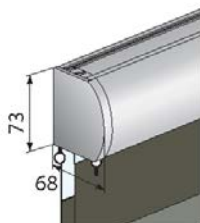

Стандартная комплектация

1. Потолочная клипса
2. Декоративный кожух (белый)
3. Управляющая цепь (белая)
4. Внешний нижний отвес .

Размеры шторы

Тип	Ширина, см		Высота, см	
	мин.	макс.	мин.	макс.
Combo	60	200	100	260

Размер кожуха составляет 68x73 мм.

Заказные размеры.

При заказе необходимо учитывать, что ширина ткани на 25мм меньше ширины изделия

Управление осуществляется цепью или электроприводом.

Возможны следующие варианты монтажа рулонной шторы COMBO: