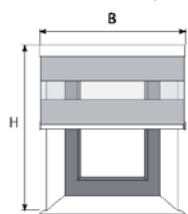

Размер кожуха составляет 68x73 мм.

Заказные размеры.

При заказе необходимо учитывать, что ширина ткани на 25мм меньше ширины изделия

Управление осуществляется цепью или электроприводом.

Возможны следующие варианты монтажа рулонной шторы COMBO:

Монтаж на стену

- B : Ширина шторы = $B + X$
 H : Высота шторы = $H + X$
 X - желаемое перекрытие ниши

Монтаж в оконную нишу

- B : Ширина шторы = $B - 10$ мм,
где B - минимальное из $B1$ и $B2$
 H : Высота шторы = $H - 10$ мм,
где H - минимальное из $H1$ и $H2$