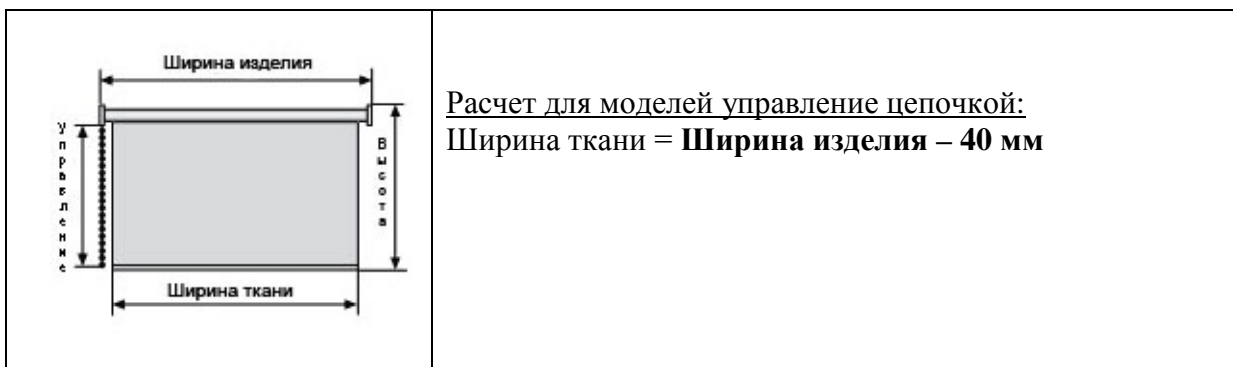

Рекомендации по замерам.

ВАЖНО: При заказе изделия необходимо учитывать, что ширина ткани всегда меньше ширины готового изделия!!!