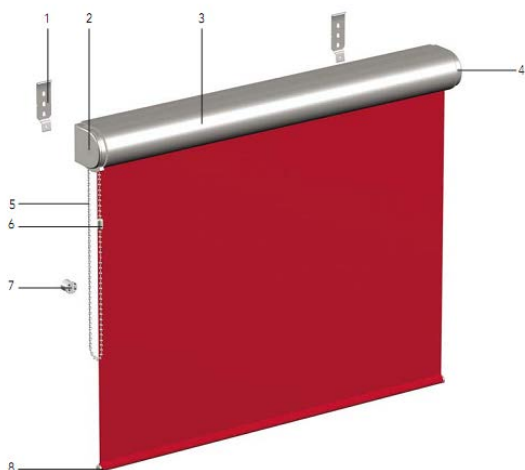

МОДЕЛЬ А1 С КОРПУСОМ.

Элегантный округлый корпус закрывает вал с тканью, защищая ее от внешних воздействий и пыли. Алюминиевый короб покрыт высококачественной порошковой краской. Пластиковые детали кассеты изготовлены из пластмасс, которые устойчивы к ультрафиолету и не выгорают на солнце.

1. Клипсы
- 2,4. Боковые кронштейны с заглушками
3. Защитный кожух
5. Цепь управления
6. Замок
7. Держатель цепи
8. Отвес

Дополнительные опции:

Комплект с поддерживающим тросом.

Внешний отвес.

Техническое описание модели.

- Максимальная ширина 300см.
- Максимальная высота 300см.
- Цвет корпуса: белый.
- Внутренний отвес белого цвета диаметром 12 мм.
- Цепь управления – белая, прозрачная.
- Способ крепления: стена, потолок.