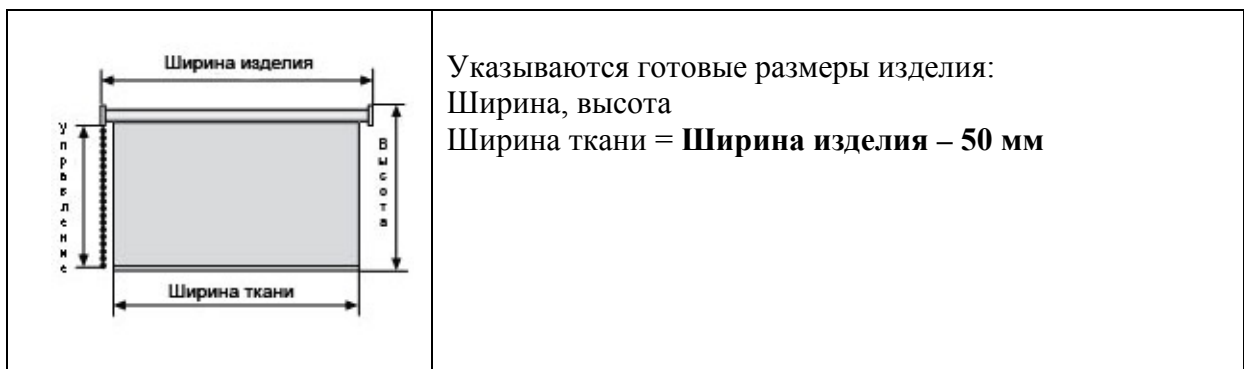

Техническое описание модели.

- Максимальная ширина 300см.
- Максимальная высота 400см.
- Цвет кронштейнов: белый.
- Двигатель 220В или 24В.
- Управление радиопульт, настенный выключатель, от «умного дома».
- Внутренний отвес белого цвета диаметром 12 мм.

Максимальные размеры зависят от ширины ткани и свойств ткани, соотношение ширины с максимальной высотой не должно превышать 1 : 4 (например, при ширине 50 см максимальная высота 200 см).

Рекомендации по замерам.

ВАЖНО: При заказе изделия необходимо учитывать, что ширина ткани всегда меньше ширины готового изделия!!!