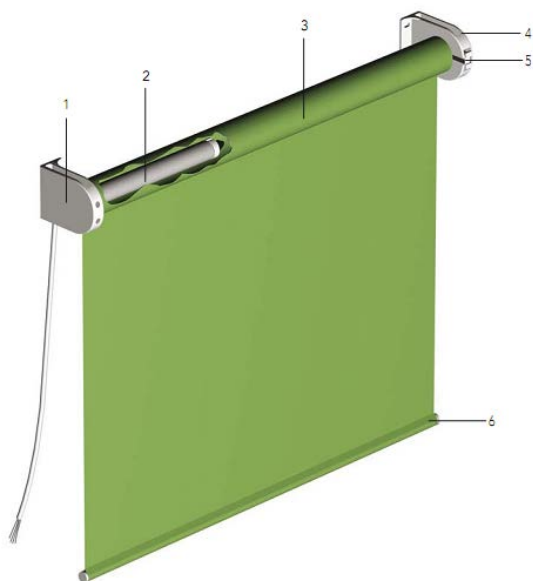

РУЛОННЫЕ ШТОРЫ С ЭЛЕКТРОУПРАВЛЕНИЕМ

Для управления шторой используются встроенный в вал двигатель и автоматика «Somfy». Такие шторы бесшумны в работе, потребляют мало электроэнергии и легко управляются. Управление шторами происходит посредством дистанционного пульта или настенного выключателя. Возможны различные схемы управления несколькими шторами. Можно открывать и закрывать их по отдельности, либо одновременно целыми группами. Возможно подключение штор с электроприводом к системе умного дома.

Возможно использование электроприводов на 220В и на 24В. В первом случае двигатель питается напрямую от электросети. Во втором необходим дополнительный блок питания на 24В.